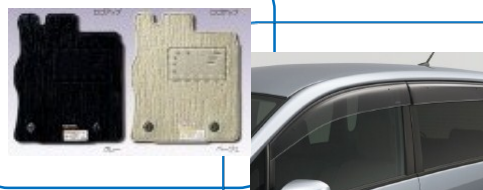

合計金額 1,922,130 円(税込)

20万円引き! ↓

スペシャルプライス 1,722,130 円(税込)

スタッドレスタイヤ
& 14インチ アルミホイールSET
(アルミホイールは当社指定のものになります)

当店 自慢の ボディ防錆処理

下廻りはもちろん、マフラー
ドアパネル内部、バンパー裏まで
キッチリ ガード!!

純正オプション
カーペットマット&ワイドバイザー

※登録料等の諸費用は別途申し受けます。