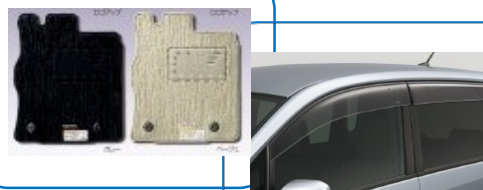

合計金額 2,070,630 円(税込)

20万円引き! ↓

スペシャルプライス 1,870,630 円(税込)

スタッドレスタイヤ
& 14インチ アルミホイールSET
(アルミホイールは当社指定のものになります)

当店 自慢の ボディ防錆処理

下廻りはもちろん、マフラー
ドアパネル内部、バンパー裏まで
キッチリ ガード!!

純正オプション
カーペットマット&ワイドバイザー

※登録料等の諸費用は別途申し受けます。