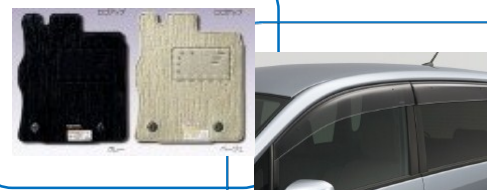

合計金額 2,279,630 円(税込)

20万円引き! ↓

スペシャルプライス 2,079,630 円(税込)

スタッドレスタイヤ
& 14インチ アルミホイールSET
(アルミホイールは当社指定のものになります)

当店 自慢の ボディ防錆処理

下廻りはもちろん、マフラー
ドアパネル内部、バンパー裏まで
キッチリ ガード!!

純正オプション
カーペットマット&ワイドバイザー

※登録料等の諸費用は別途申し受けます。
※特別塗装色は別途料金になります。
※別途費用で追加オプション可能です。※各グレード、2WDor4WD、カラーをお好みに合わせて変更可能です。