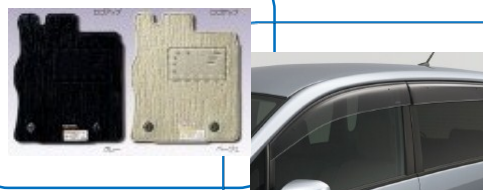

当店 自慢の ボディ防錆処理

下廻りはもちろん、マフラー
ドアパネル内部、バンパー裏まで
キッチリ ガード!!

純正オプション
カーペットマット&ワイドバイザー

※登録料等の諸費用は別途申し受けます。
※特別塗装色は別途料金になります。
※別途費用で追加オプション可能です。※各グレード、2WDor4WD、カラーをお好みに合わせて変更可能です。