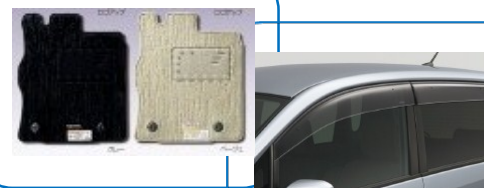

合計金額 1,681,780 円(税込)

20万円引き! ↓

スペシャルプライス 1,481,780 円(税込)

スタッドレスタイヤ
& 14インチ アルミホイールSET
(アルミホイールは当社指定のものになります)

当店 自慢の

ボディ防錆処理

下廻りはもちろん、マフラー
ドアパネル内部、バンパー裏まで
キッチリ ガード!!

純正オプション
カーペットマット&ワイドバイザー