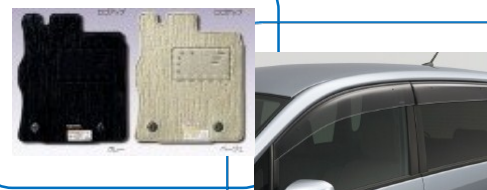

当店 自慢の  
**ボディ防錆処理**

下廻りはもちろん、マフラー  
ドアパネル内部、バンパー裏まで  
**キッチリ ガード!!**

純正オプション  
カーペットマット&ワイドバイザー

※登録料等の諸費用は別途申し受けます。  
※特別塗装色は別途料金になります。  
※別途費用で追加オプション可能です。※各グレード、2WDor4WD、カラーをお好みに合わせて変更可能です。