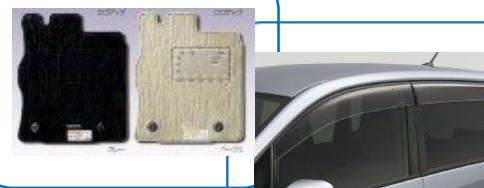

当店 自慢の
ボディ防錆処理

下廻りはもちろん、マフラー
ドアパネル内部、バンパー裏まで
キッチリ ガード!!

純正オプション
カーペットマット&ワイドバイザー

※登録料等の諸費用は別途申し受けます。
※特別塗装色は別途料金になります。
※別途費用で追加オプション可能です。※各グレード、2WDor4WD、カラーをお好みに合わせて変更可能です。