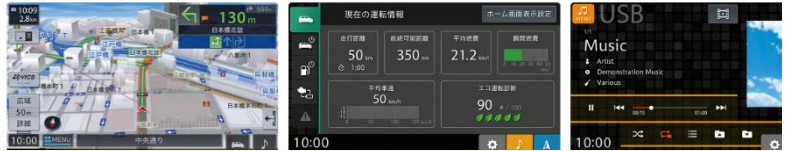

SUZUKIの新車が安い！！**16万円引き！！**

Car Attack スペシャルパッケージ オプション6点付

新型スペーシア HYBRID X 4WD

全方位モニター付メモリーナビゲーション・スズキコネクスト対応通信機装着車

大型9インチ画面で見やすいナビ。

スマートフォン連携メモリーナビゲーション
(全方位モニター付メモリーナビゲーション・スズキコネクスト対応通信機)
運転席・助手席のどちらからも見やすく、操作しやすい9インチHDディスプレイ。ナビ機能はもちろん、HDMI入力にも対応し、ドライブレコーダー・スズキコネクストとの連携で、ドライブの楽しさや安心感を高めます。
[フルセグTV・AM/FMラジオ・スマートフォン連携機能付き、Bluetooth]

もっと気持ちよく 出発前にクルマを快適な状態にしておいたり、ドアをロックし忘れたときなどにお知らせしてスマートからクルマのリモート操作ができます。

エアコン操作

うっかり通知/
ドアロック、ハザードランプ消灯

スズキコネクストは**3年間無料**でご利用いただけます。
※無料期間終了後は月額550円(税込)となります。

メーカー希望小売価格 **2,020,700** 円(税込)
(全方位モニター付メモリーナビゲーション195,800円含む)